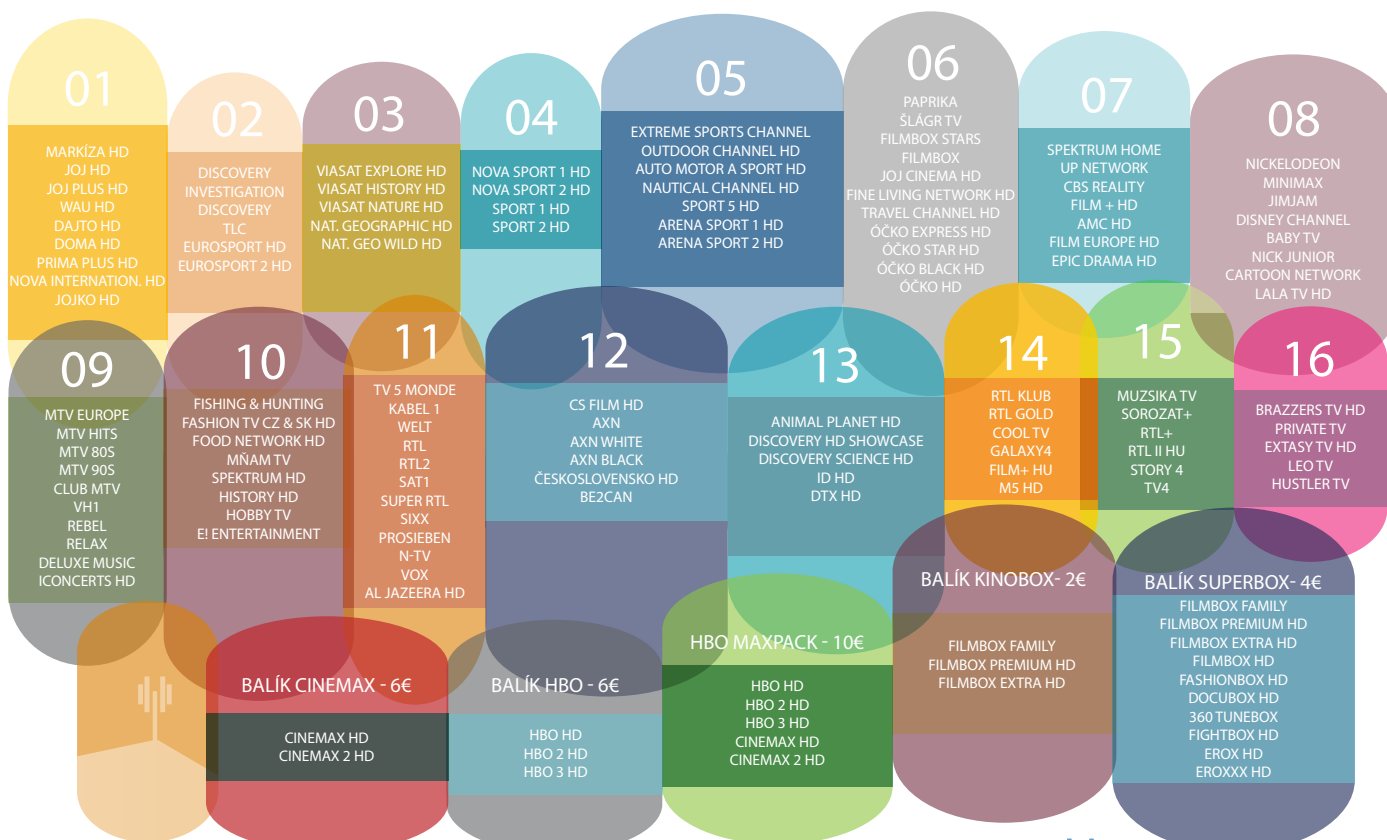

🚩 Po 24 mesiacoch sa znižuje mesačná splátka o 2,7€.

Archív a digitálne funkcie

V CENE: 14 dňový archív, 30 dňové nahrávanie, a 18 hodín nahrávok. Funkčné pri väčšine SK, CZ programov.

Jednotka HD	TV Lux HD	CS Horor HD	Magyar TV1 HD	Duna	TV8 HD
Dvojka HD	TV Noe	CS Mystery HD	Magyar TV2 HD	Duna World	TV Severka
Trojka HD	TV Raj HD	BBC World News	ORF 1	TVP Info HD	Košice:Dnes
CT1 HD	Sky News	CNBC Europe	ORF 2	TVP 1 HD	1TVRUS Europe
CT2 HD	English Club TV	CNN	France 24HD en	TVP 2 HD	ROSSYA24
Barrandov News	CE TV	CNL	France 24HD fr	TVP 3 Krakow	TV Romana
ČT24 HD	Life TV HD	Tagesschau24	Rai Uno	TVP Historia	+ rádiá
Senzi HD	TA3 HD	Kika HD	Rai Due	TVP Kultura	
Šlágr 2	3 sat	Deutsche Welle	Rai Tre	TVP Sport HD	
TV Reduta	Das Erste HD	ZDF HD	Rai News 24	PolSAT	

Doplňkové balíky

🚩 Doplnkové balíky si môžete aktivovať a deaktivovať z pohodlia vášho domova. Po aktivácii balíka je fixné využívanie balíka 30 dní. Po uplynutí tejto doby je možné balík deaktivovať.